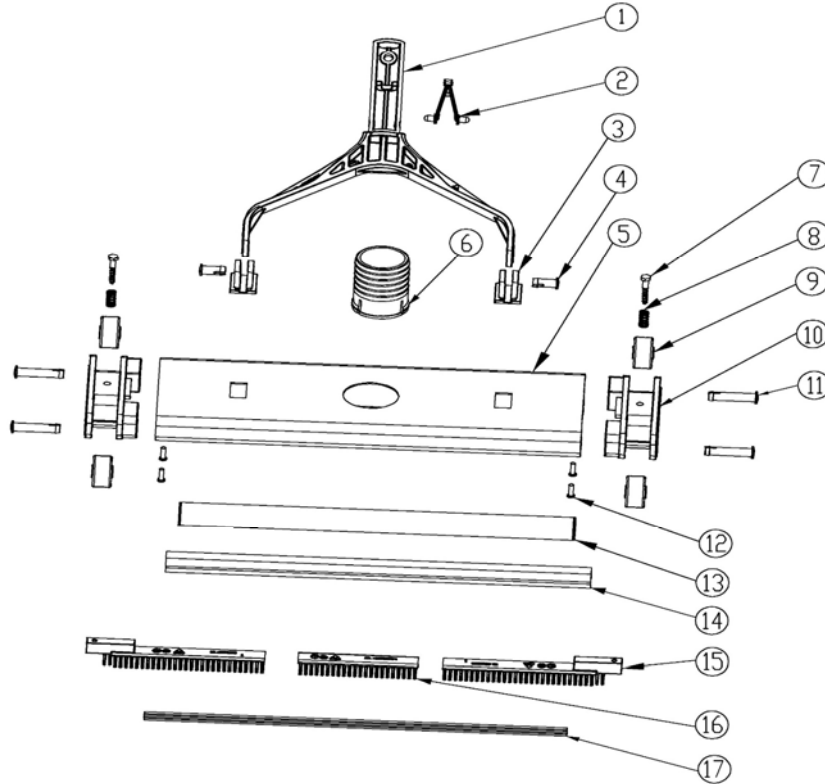

SPARE PART

 **Emaux**
water technology

FOLLOW US

POOL & SPA THAILAND

WWW.POOLSPA.CO.TH

VACUUM HEAD REPLACEMENT PARTS

Parts of CE310, CE311, CE312

[Back to Table of Content](#)

Key No.	Code	Part No.	Description	Piece(s) Required	Retail Prices 2023
1	22310510000	50054606802	CE310-CE312 Handle	1	300.00
2	22310510005	500566094	CE310-CE312 Plastic Clip	1	50.00
3	22310510010	500806068	CE310-CE312 Handle connector	2	90.00
4	22310510015	500656071	CE310-CE312 Handle Pin	2	50.00
5	22310510020	112050003	CE310 Body	1	-
5	22310510025	112050004	CE311 Body	1	-
5	22310510030	112050005	CE312 Body	1	-
6	22310510035	500496069	CE310-CE311 Hose Head	1	90.00
6	22310510040	500496070	CE312 Hose Head	1	90.00
7	22310510045	112010050	Hexagon Screw	2	100.00
8	22310510050	112010051	Spring	2	60.00
9	22310510055	500346068	Wheel	4	50.00
10	22310510060	500356068	Wheel Rack	2	290.00
11	22310510065	500656072	Long Pin	4	50.00
12	22310510070	112362675	M4X8 Round Cross Screw	4	290.00
13	22310510075	E101601	CE310 Sink Stick	2	390.00
13	22310510080	E101602	CE311-CE312 Sink Stick	2	590.00
14	22310510085	112050001	CE310 Brush	1	390.00
14	22310510090	112050002	CE311-CE312 Brush	1	590.00
15	22310510095	500556073	CE310-CE312 Hair (Side)	2	190.00
16	22310510100	500556074	CE310-CE312 Hair (Center)	1	190.00
17	22310510105	111000024	CE310 Scratcher	2	70.00
17	22310510110	111000025	CE311-CE312 Scratcher	2	90.00